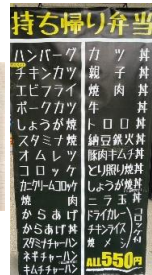

丸子飯店(中華料理店)

定食がおすすめ♪

住所: 葛飾区金町4-1-6
電話: 03-3627-2671
営業: 11:00~14:30/17:00~20:30
定休日: 金曜日

花房スタッフ
おすすめ!

柴原小

ドラッグ
ぱぱす

昭和セル
セルフ柴又

金町消防署

新宿
郵便局

金町
中央病院

コモデイ
イダ

西松屋

グルメシティ
柴又店

水戸
街道

マクドナルド

三田村(定食屋)