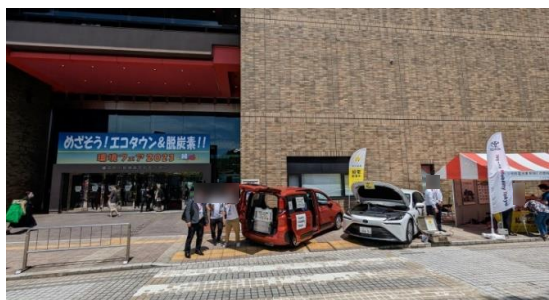

トヨタモビリティ東京スタッフおすすめの

江戸川瑞江店 周辺グルメマップ[®]

柿の木坂 更科

江戸川区北篠崎2-4-35
03-3676-3344

当店、篠崎在住スタッフより
古民家風の和風空間で生そば☆
天ぷらはとてもおいしいと評判!

篠崎第5小学校

柴又街道

東京東病院

炭火焼き魚 お弁当 鯖の助

江戸川区篠崎町6-5-9
03-3676-3838

店長より炭火で焼く焼き鯖弁当は
絶品! 地元外にも人気で店長も
TVに取材受けられました

篠崎公園

江戸川瑞江店

至 環七通り

京葉道路

至 篠崎インター

釣り具

とんかつ

首都高速

春江の森公園

谷河内
テニスコート

至 瑞江駅

江戸川区環境フェア2023

目指そう！エコタウン&脱炭素!! 出店しました