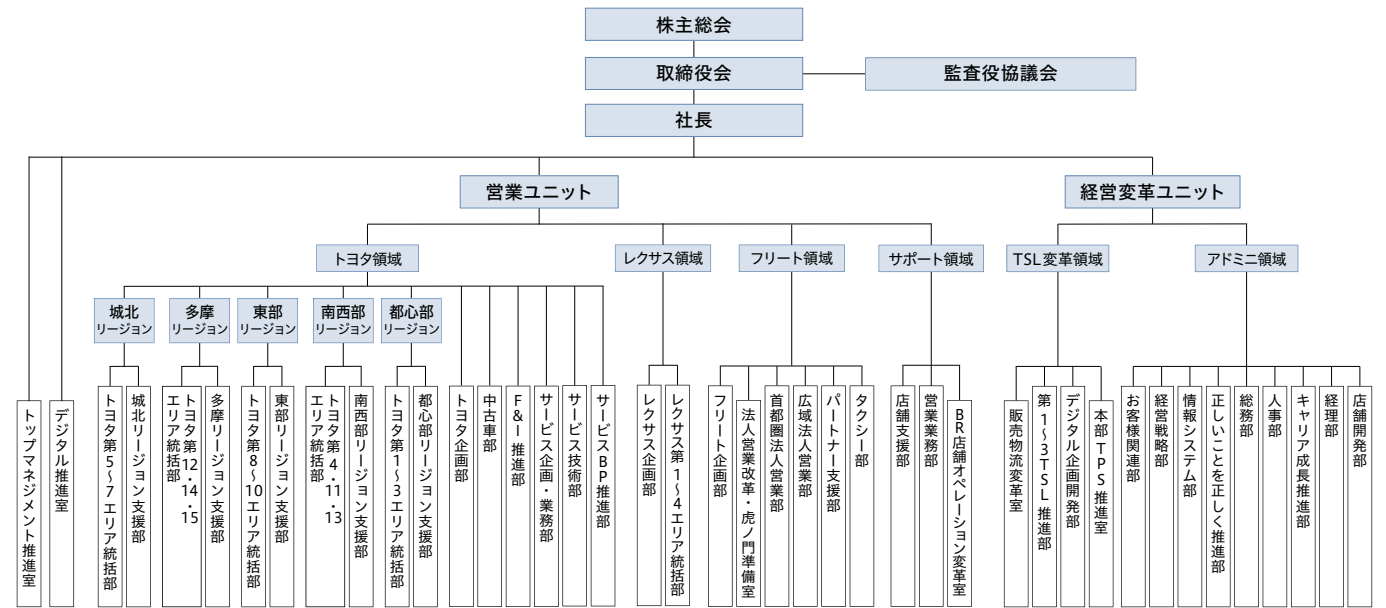

会社概要

会社名	トヨタモビリティ東京株式会社
代表取締役社長	佐藤 康彦
本社所在地	〒108-0023 東京都港区芝浦4-8-3
設立	2000年8月10日(トヨタアドミニスタ東京) 2019年4月 1日(社名変更)
資本金	181億円
売上高	4,012億25百万円 (2023年3月期)

従業員数	約7,700名
株主	トヨタ自動車株式会社(100%)
店舗数	約220店舗
グループ会社	トヨタモビリティサービス株式会社 トヨタメトロジック株式会社 株式会社トヨテック TMプロサービス株式会社

沿革

- 1935年 東京トヨタ自動車販売設立
- 1953年 東京トヨペット設立
- 1962年 トヨタパブリカ朝日設立
- 1968年 トヨタ東京オート、トヨタ南東京オート設立
- 1980年 トヨタビスタ東京設立
- 1983年 トヨタ東京オート、トヨタ南東京オートが合併し
  トヨタ東京オートへ
- 1987年 トヨタ東京カローラ、トヨタ新東京カローラが合併し
  トヨタ東京カローラへ
- 1998年 トヨタ東京オートがネットトヨタ東京へ社名変更
- 2000年 トヨタアドミニスタ東京設立
- 2001年 トヨタアドミニスタ東京をトヨタアドミニスタへ社名変更
- 2004年 ネットトヨタ東京とトヨタビスタ東京が合併し、
  ネットトヨタ東京へ
- 2017年 トヨタアドミニスタをトヨタ東京販売ホールディングスへ
  社名変更
- 2019年 トヨタ東京販売ホールディングスが東京トヨタ自動車、
  東京トヨペット、トヨタ東京カローラ、ネットトヨタ東京を融合し、
  トヨタモビリティ東京に社名変更

組織図

詳しい方針はこちらをご覧ください。

- 環境基本方針
- CSR基本方針
- 個人情報保護基本方針

トヨタモビリティ東京株式会社

本社 〒108-0023 東京都港区芝浦 4-8-3
お客様相談テレフォン 0120-127-126

当社の最新情報は、ホームページよりご覧いただけます。

トヨタモビリティ東京

2024年4月現在

CUDマークはNPO法人カラーユニバーサルデザイン機構により、認証された印刷物、製品等に表示できるマークです。