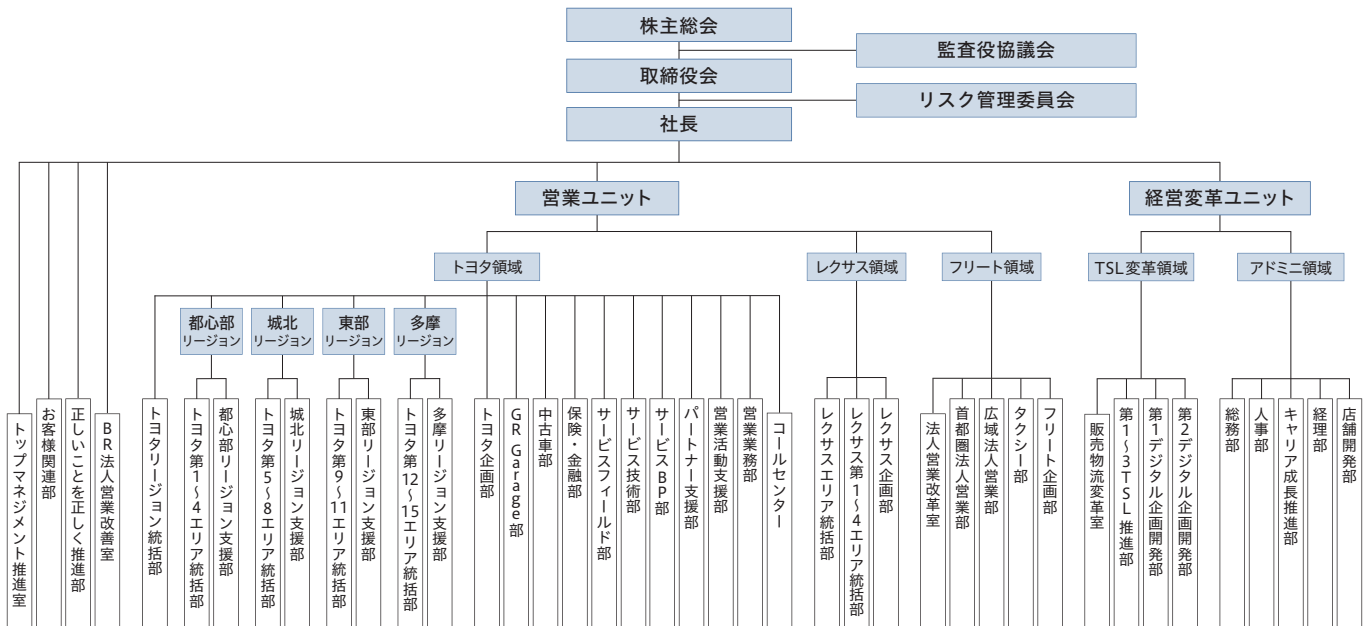

会社概要

会社名	トヨタモビリティ東京株式会社
代表取締役社長	佐藤 康彦
本社所在地	〒108-0023 東京都港区芝浦4-8-3
設立	2000年8月10日(トヨタアドミニスタ東京) 2019年4月 1日(社名変更)
資本金	181億円
売上高	4,735億56百万円(2024年3月期)

従業員数	約7,700名
株主	トヨタ自動車株式会社(100%)
店舗数	約220店舗
グループ会社	トヨタモビリティサービス株式会社 トヨタメトロジック株式会社 株式会社トヨテック TMプロサービス株式会社

沿革

- 1935年 東京トヨタ自動車販売設立
- 1953年 東京トヨペット設立
- 1962年 トヨタパブリカ朝日設立
- 1968年 トヨタ東京オート、トヨタ南東京オート設立
- 1980年 トヨタビスタ東京設立
- 1983年 トヨタ東京オート、トヨタ南東京オートが合併し
  トヨタ東京オートへ
- 1987年 トヨタ東京カローラ、トヨタ新東京カローラが合併し
  トヨタ東京カローラへ
- 1998年 トヨタ東京オートがネットトヨタ東京へ社名変更
- 2000年 トヨタアドミニスタ東京設立
- 2001年 トヨタアドミニスタ東京をトヨタアドミニスタへ社名変更
- 2004年 ネットトヨタ東京とトヨタビスタ東京が合併し、
  ネットトヨタ東京へ
- 2017年 トヨタアドミニスタをトヨタ東京販売ホールディングスへ
  社名変更
- 2019年 トヨタ東京販売ホールディングスが東京トヨタ自動車、
  東京トヨペット、トヨタ東京カローラ、ネットトヨタ東京を融合し、
  トヨタモビリティ東京に社名変更

組織図

詳しい方針は こちらからご覧ください。	環境基本方針 	CSR基本方針 	個人情報保護基本方針

トヨタモビリティ東京株式会社

本社 〒108-0023 東京都港区芝浦 4-8-3
お客様相談テレフォン 0120-127-126

当社の最新情報は、ホームページ
よりご覧いただけます。

トヨタモビリティ東京

検索

2025年4月現在

CUDマークはNPO法人
カラーユニバーサルデザイン
機構により、認証された
印刷物、製品等に表示さ
るマークです。