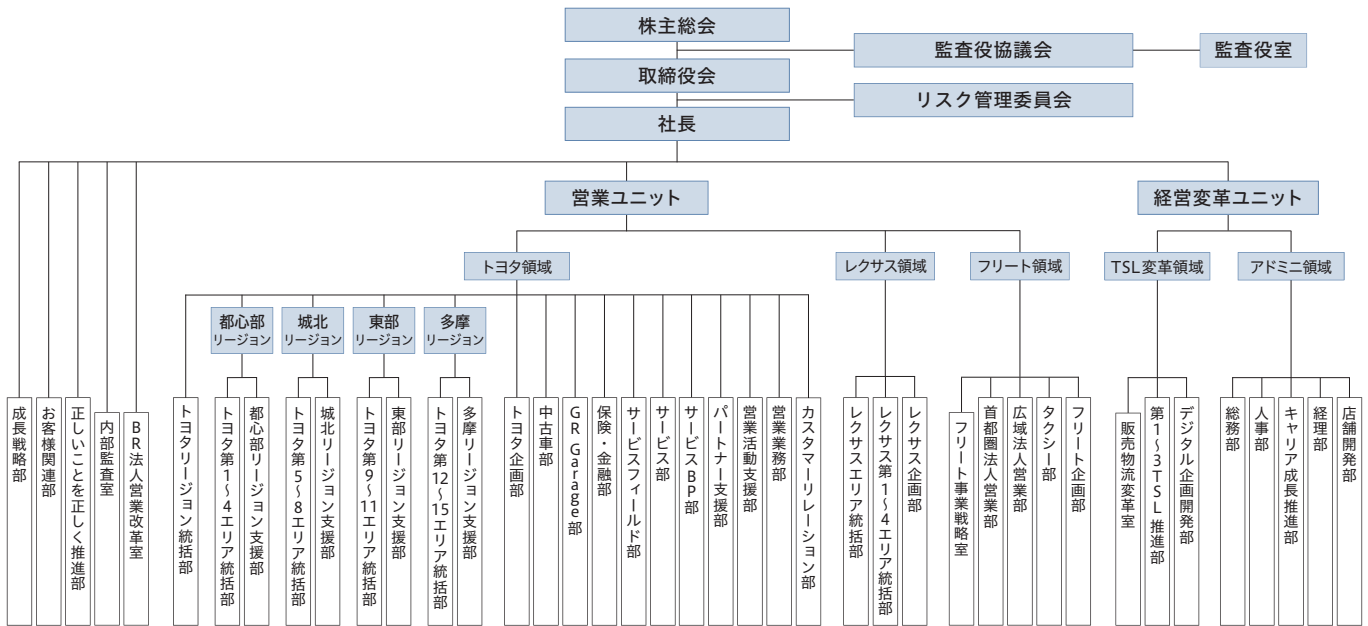

会社概要

会社名	トヨタモビリティ東京株式会社
代表取締役社長	佐藤 康彦
本社所在地	〒108-0023 東京都港区芝浦4-8-3
設立	2000年8月10日(トヨタアドミニスタ東京) 2019年4月 1日(社名変更)
資本金	181億円
売上高	4,572億80百万円(2025年3月期)

従業員数	約7,700名
株主	トヨタ自動車株式会社(100%)
店舗数	約200店舗
グループ会社	トヨタモビリティサービス株式会社 トヨタメトロジック株式会社 株式会社トヨテック TMプロサービス株式会社

沿革

- 1935年 東京トヨタ自動車販売設立
- 1953年 東京トヨペット設立
- 1962年 トヨタパブリカ朝日設立
- 1968年 トヨタ東京オート、トヨタ南東京オート設立
- 1980年 トヨタビスタ東京設立
- 1983年 トヨタ東京オート、トヨタ南東京オートが合併し
  トヨタ東京オートへ
- 1987年 トヨタ東京カローラ、トヨタ新東京カローラが合併し
  トヨタ東京カローラへ
- 1998年 トヨタ東京オートがネットトヨタ東京へ社名変更
- 2000年 トヨタアドミニスタ東京設立
- 2001年 トヨタアドミニスタ東京をトヨタアドミニスタへ社名変更
- 2004年 ネットトヨタ東京とトヨタビスタ東京が合併し、
  ネットトヨタ東京へ
- 2017年 トヨタアドミニスタをトヨタ東京販売ホールディングスへ
  社名変更
- 2019年 トヨタ東京販売ホールディングスが東京トヨタ自動車、
  東京トヨペット、トヨタ東京カローラ、ネットトヨタ東京を融合し、
  トヨタモビリティ東京に社名変更

組織図

詳しい方針はこちらをご覧ください。

- 環境基本方針 (Environment Basic Policy) - QR Code
- CSR基本方針 (CSR Basic Policy) - QR Code
- 個人情報保護基本方針 (Personal Information Protection Basic Policy) - QR Code

トヨタモビリティ東京株式会社

本社 〒108-0023 東京都港区芝浦 4-8-3
お客様相談テレフォン 0120-127-126

当社の最新情報は、ホームページよりご覧いただけます。

トヨタモビリティ東京

検索

2026年4月現在

CUDマークはNPO法人カラーユニバーサルデザイン機構により、認証された印刷物、製品等に表示できるマークです。