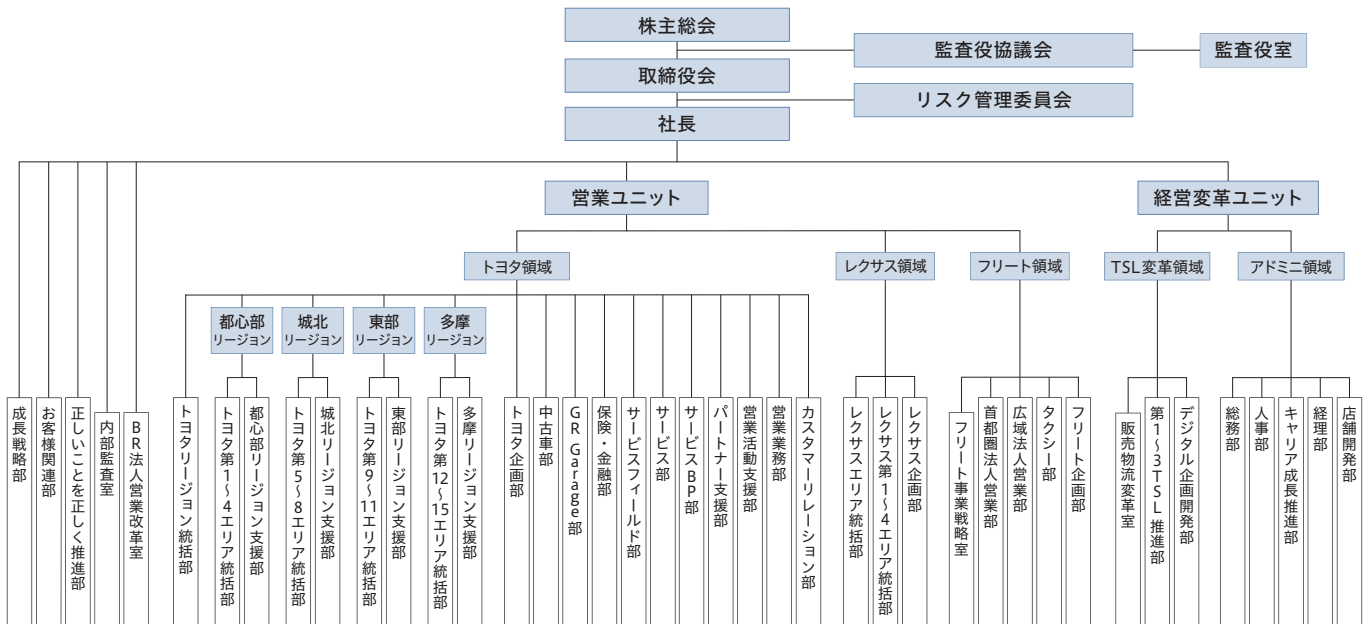

会社概要

会社名	トヨタモビリティ東京株式会社
代表取締役社長	赤尾 克己
本社所在地	〒108-0023 東京都港区芝浦4-8-3
設立	2000年8月10日(トヨタアドミニスタ東京) 2019年4月 1日(社名変更)
資本金	181億円
売上高	4,679億72百万円(2026年3月期)

従業員数	約7,800名
株主	トヨタ自動車株式会社(100%)
店舗数	約200店舗
グループ会社	トヨタモビリティサービス株式会社 トヨタメトロジック株式会社 株式会社トヨテック TMプロサービス株式会社

沿革

- 1935年 東京トヨタ自動車販売設立
- 1953年 東京トヨペット設立
- 1962年 トヨタパブリカ朝日設立
- 1968年 トヨタ東京オート、トヨタ南東京オート設立
- 1980年 トヨタビスタ東京設立
- 1983年 トヨタ東京オート、トヨタ南東京オートが合併しトヨタ東京オートへ
- 1987年 トヨタ東京カローラ、トヨタ新東京カローラが合併しトヨタ東京カローラへ
- 1998年 トヨタ東京オートがネットトヨタ東京へ社名変更
- 2000年 トヨタアドミニスタ東京設立
- 2001年 トヨタアドミニスタ東京をトヨタアドミニスタへ社名変更
- 2004年 ネットトヨタ東京とトヨタビスタ東京が合併し、ネットトヨタ東京へ
- 2017年 トヨタアドミニスタをトヨタ東京販売ホールディングスへ社名変更
- 2019年 トヨタ東京販売ホールディングスが東京トヨタ自動車、東京トヨペット、トヨタ東京カローラ、ネットトヨタ東京を融合し、トヨタモビリティ東京に社名変更

組織図

詳しい方針はこちらをご覧ください。	環境基本方針 	CSR基本方針 	個人情報保護基本方針

トヨタモビリティ東京株式会社

本社 〒108-0023 東京都港区芝浦 4-8-3
お客様相談テレフォン 0120-127-126

当社の最新情報は、ホームページよりご覧いただけます。

トヨタモビリティ東京

検索

2026年6月現在

CUDマークはNPO法人カラーユニバーサルデザイン機構により、認証された印刷物、製品等に表示できるマークです。