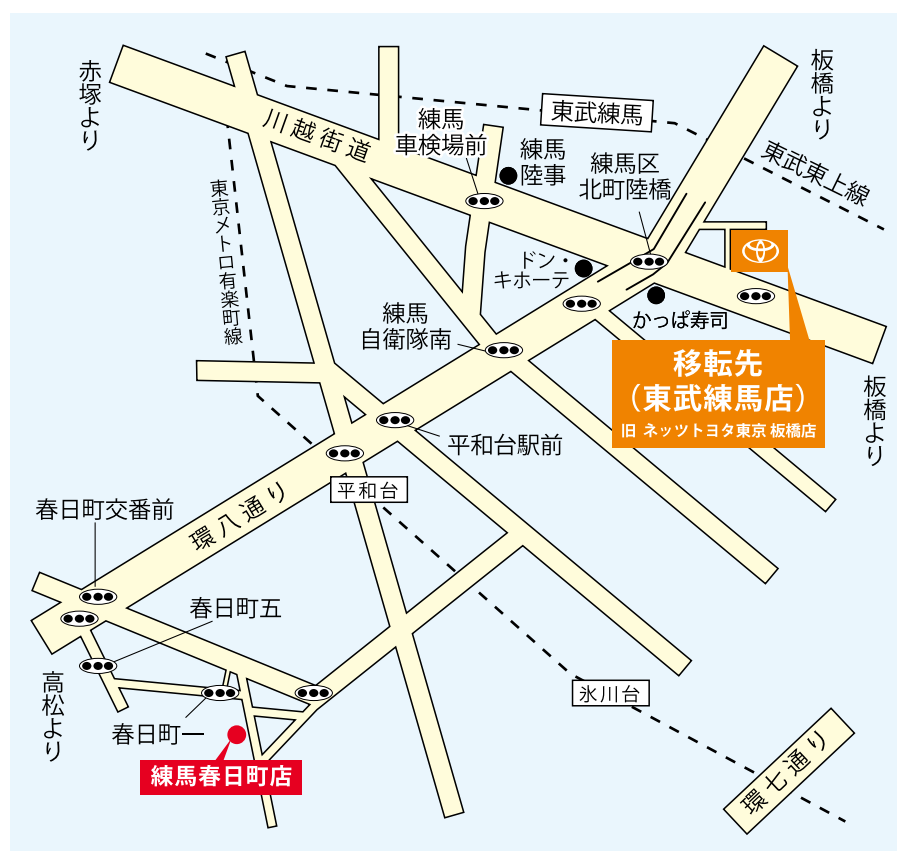

トヨタ モビリティ東京株式会社 練馬春日町店

店舗移転のご案内

お客様各位

平素は格別のお引き立てを賜り、誠にありがとうございます。

弊社では東京地区のメーカー直営4販社の統合を機に、多様化するお客様ニーズを踏まえ、より充実したカーライフの提供と効率化ができますよう、店舗機能の見直しをさせていただいております。

さて、この度「練馬春日町店」は、本年4月28日をもちまして現店舗での営業を終了し、下記の通り練馬区北町（川越街道沿い）に移転および店舗名を「東武練馬店」に改称、5月10日より営業開始することとなりました。

移転に伴い、お客様には大変ご迷惑をお掛けいたしますが、今後は東武練馬店をはじめ、トヨタモビリティ東京全店にて、これまで以上に、お客様にふさわしい様々なサービスを提供してまいりますので、今後とも格段のご支援ご愛顧を賜りますようお願い申し上げます。

トヨタ モビリティ東京株式会社

練馬春日町店 店長 堀田 幸紀

移転先店舗のご案内

東武練馬店

住所	東京都練馬区北町 1-11-3
TEL	03-3933-5151
営業時間	10:00～18:00
定休日	毎週火曜日

移転に伴う営業日程

最終営業日：4月28日(日)
4月29日(月)～5月9日(木)：休業(引越)
営業開始日：5月10日(金)

全店休業日
4月29日(月)～5月7日(火)
※東武練馬店は5月10日(金)より営業開始