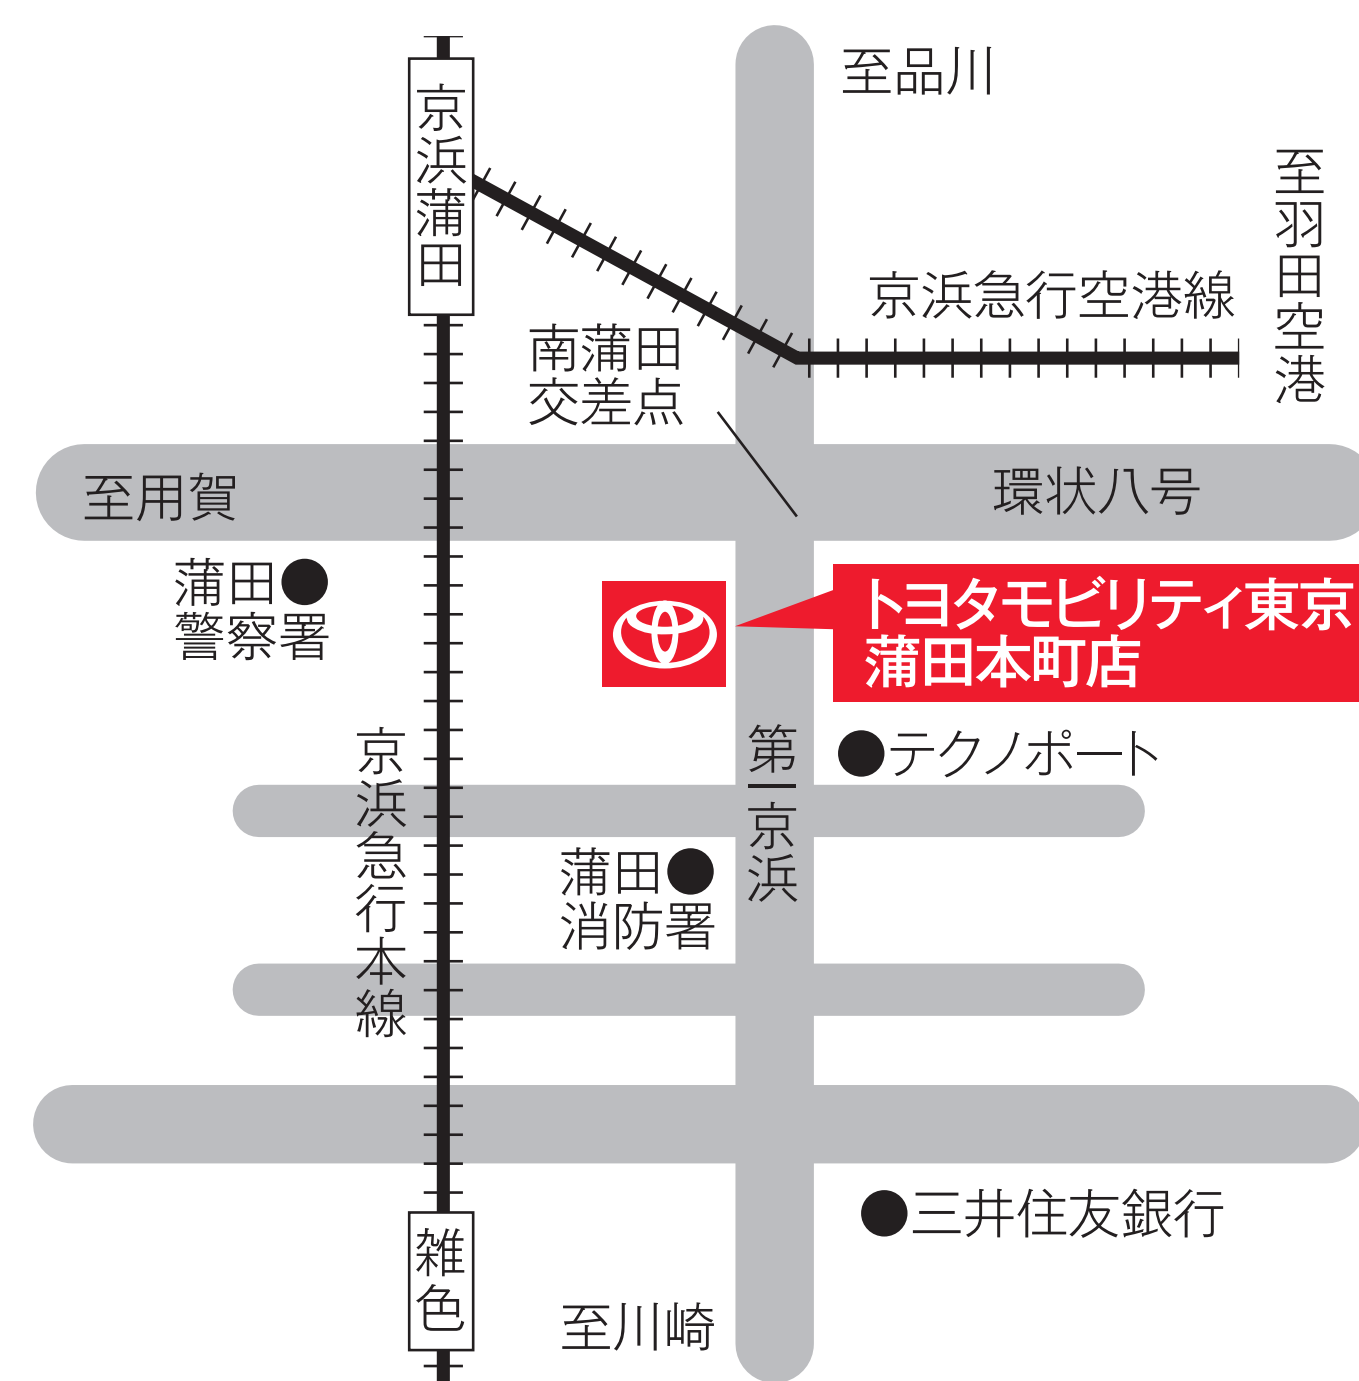

トヨタ モビリティ東京株式会社

池上久が原店閉店のご案内、並びに移転先のお知らせ

謹啓 日ごろは格別のお引き立てを賜り、誠にありがとうございます。
昨年4月の会社融合に伴い、近隣に当社店舗が多数存在する中、お客様に「よりご利用いただきやすい店舗ネットワーク」構築の為、店舗の集約化を進めております。

これに伴い、当店は**令和2年2月2日を以て閉店**させて頂き当面の間下記ご案内の**蒲田本町店(旧ネッツ東京TOWNPORT蒲田店)**へ一時的に移転させていただきます。

つきましては、お客様には大変ご不便をおかけいたしますが**引き続きお客様のカーライフ全般を担当させていただければ幸甚に存じます。**

急なお知らせとなり大変申し訳ございませんが、何卒ご理解を賜りたくお願い申し上げます。

謹白

令和2年1月

トヨタモビリティ東京株式会社
池上久が原店 店長 岩田 吉弘

2月5日以降の連絡先

移転先 **トヨタモビリティ東京 蒲田本町店**

所在地 大田区蒲田本町2-29-8

電話番号 03-3754-2201

FAX 03-3755-2890

営業時間 10時～18時

定休日 火曜日
※2・3・7・9・10・11月の第1月曜日は休業

お客様相談テレフォン

0120-127-126

受付時間 9時～17時(火曜定休)