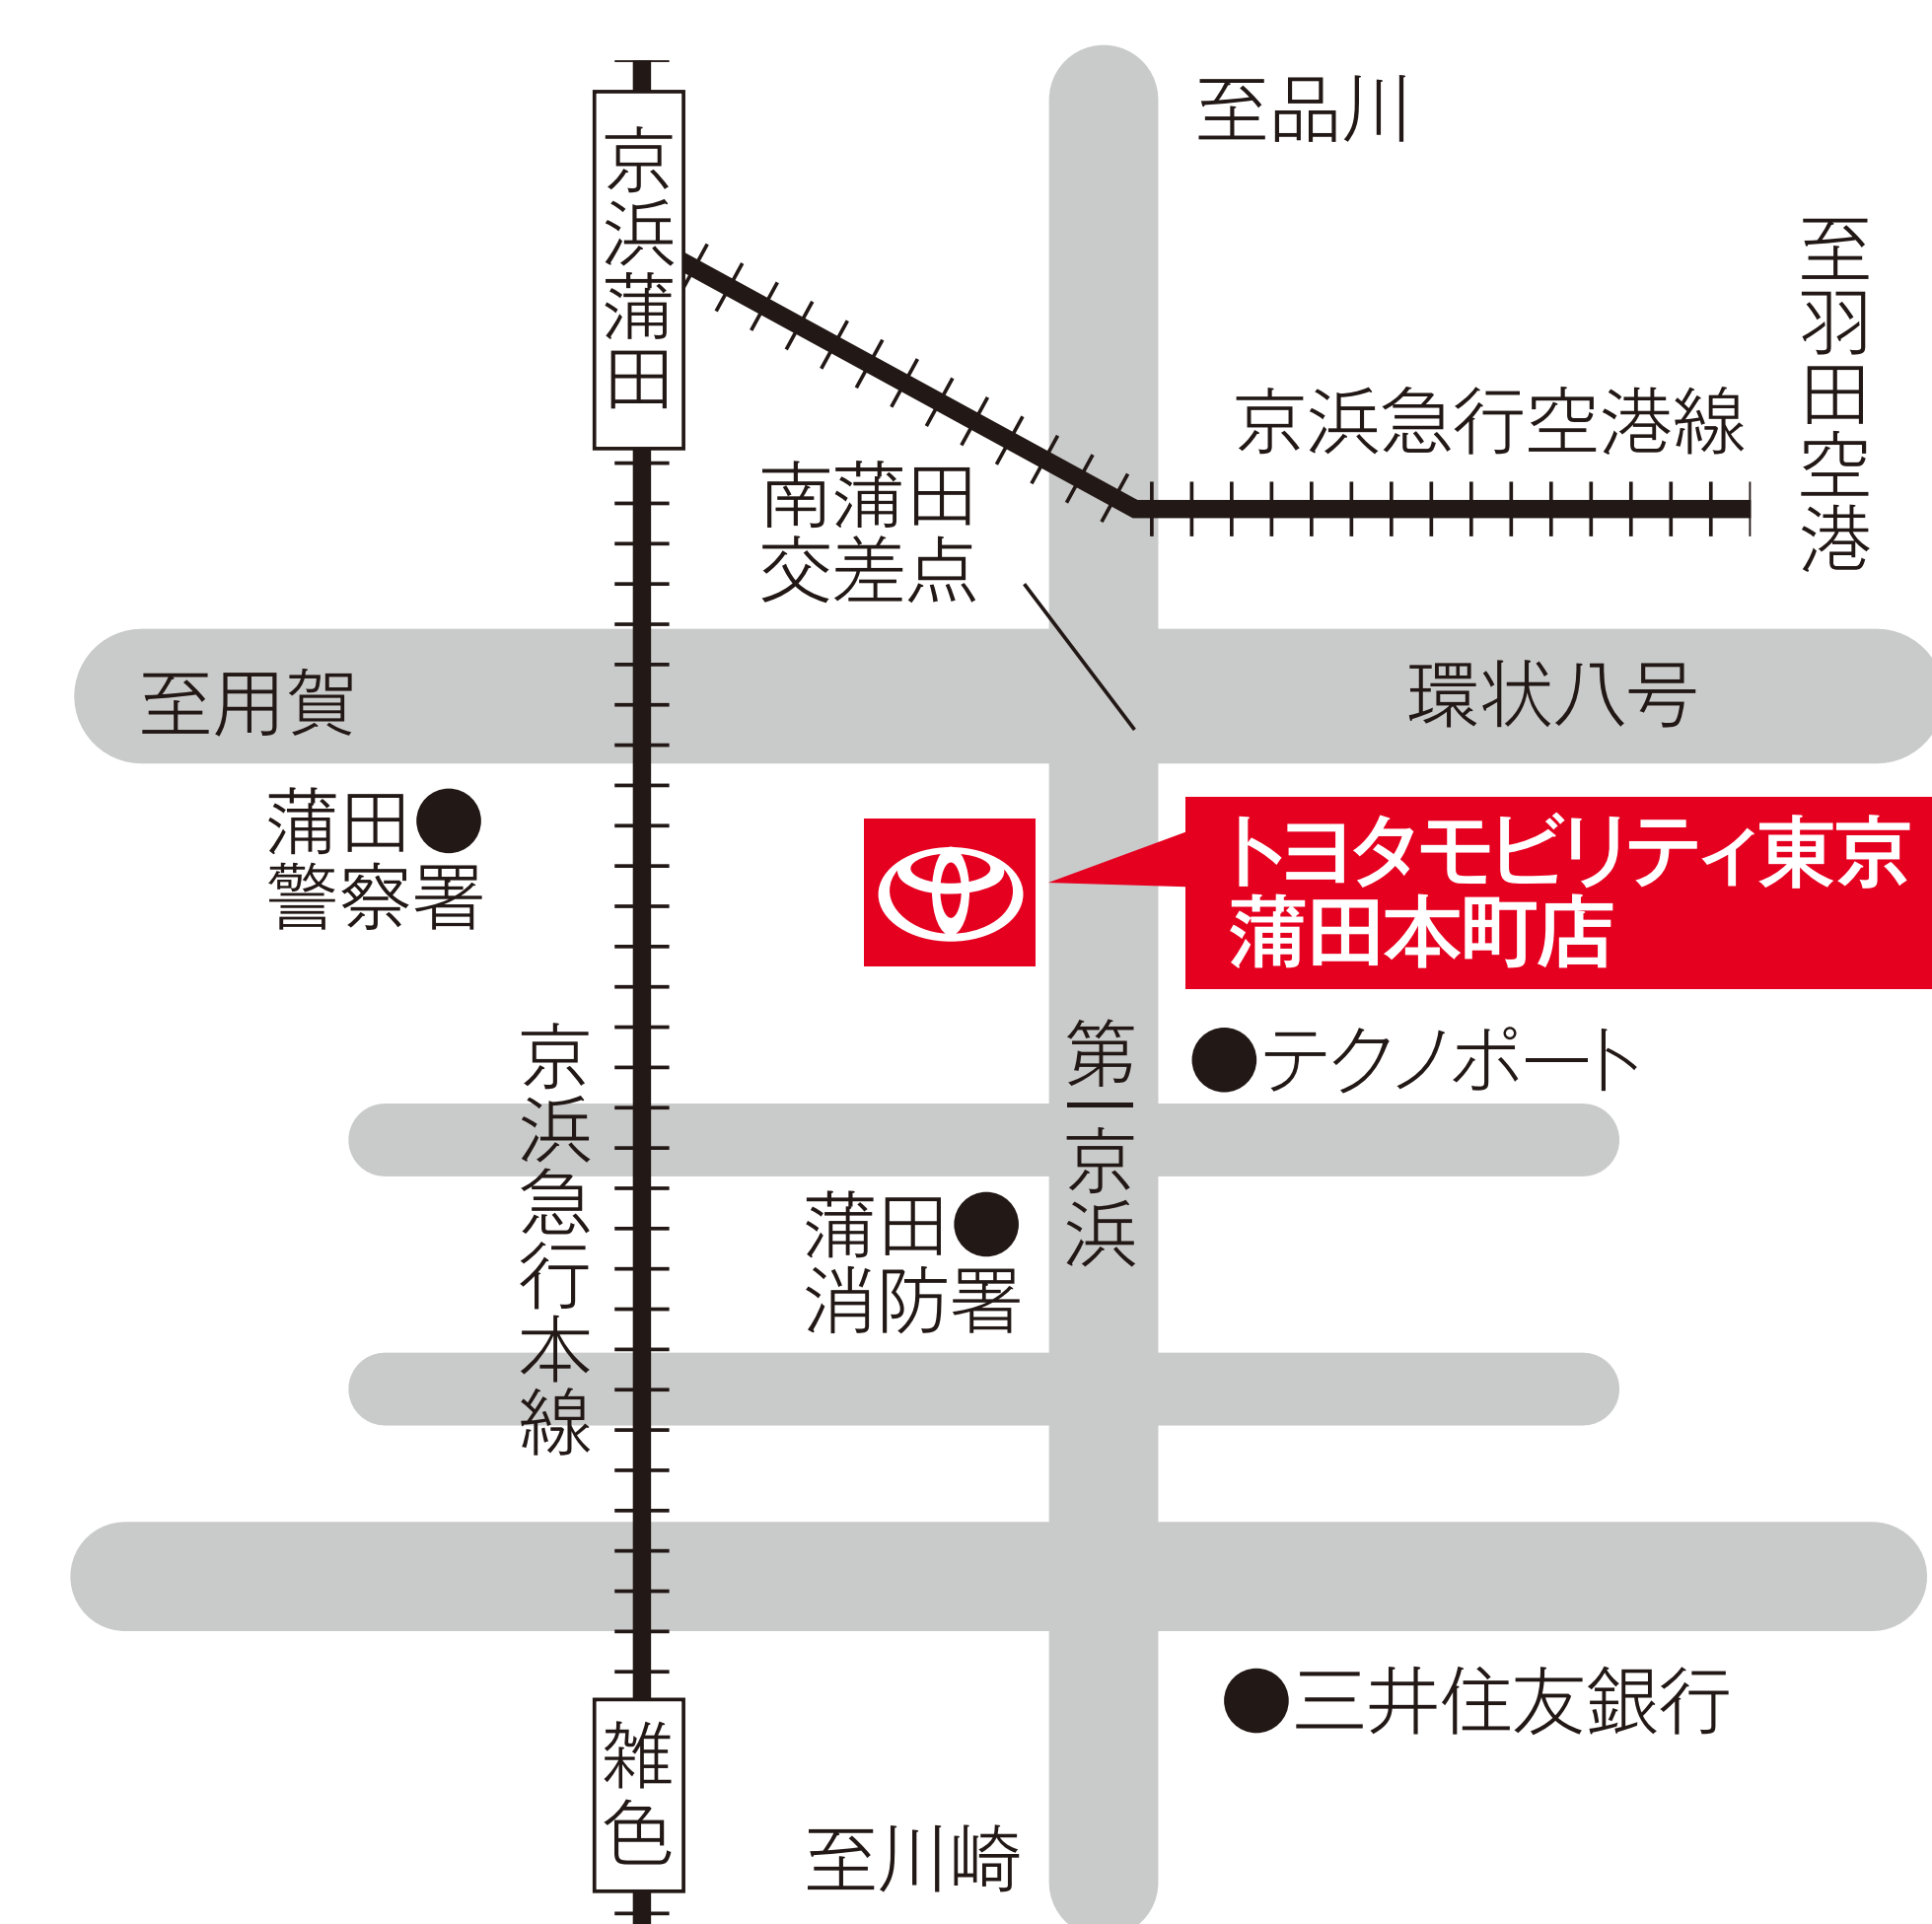

トヨタ モビリティ東京株式会社

池上久が原店 閉店のご案内

謹啓 日ごろは格別のお引き立てを賜り、誠にありがとうございます。
昨年4月の会社融合に伴い、当社では店舗の集約化を進めております。
集約化にともない池上久が原店は、**令和2年6月30日(火)をもちまして閉店**させていただくこととなりました。

長らくご愛顧いただきました皆々様に、心から厚く御礼申し上げます。
なお、今後のお問い合わせ先は、下記の**蒲田本町店(旧ネッツ東京 TOWN PORT蒲田店)**にてご案内させていただきます。

お客様には大変ご不便をおかけいたしますが、引き続きお客様のカーライフ全般を担当させていただければ幸甚に存じます。

何卒これまでと変わらぬご愛顧を賜りますようお願い申し上げます。

謹白

令和2年6月

トヨタモビリティ東京株式会社
蒲田本町店 店長 池谷 裕樹

7月1日以降の連絡先

移転先 **トヨタモビリティ東京 蒲田本町店**

所在地 大田区蒲田本町2-29-8

電話番号 03-3735-9346

FAX 03-3735-7947

営業時間 10時～18時

定休日 火曜日
※火曜日が祝日の場合、
翌日が定休日となります。

お客様相談テレフォン

0120-127-126

受付時間 9時～17時(火曜定休)